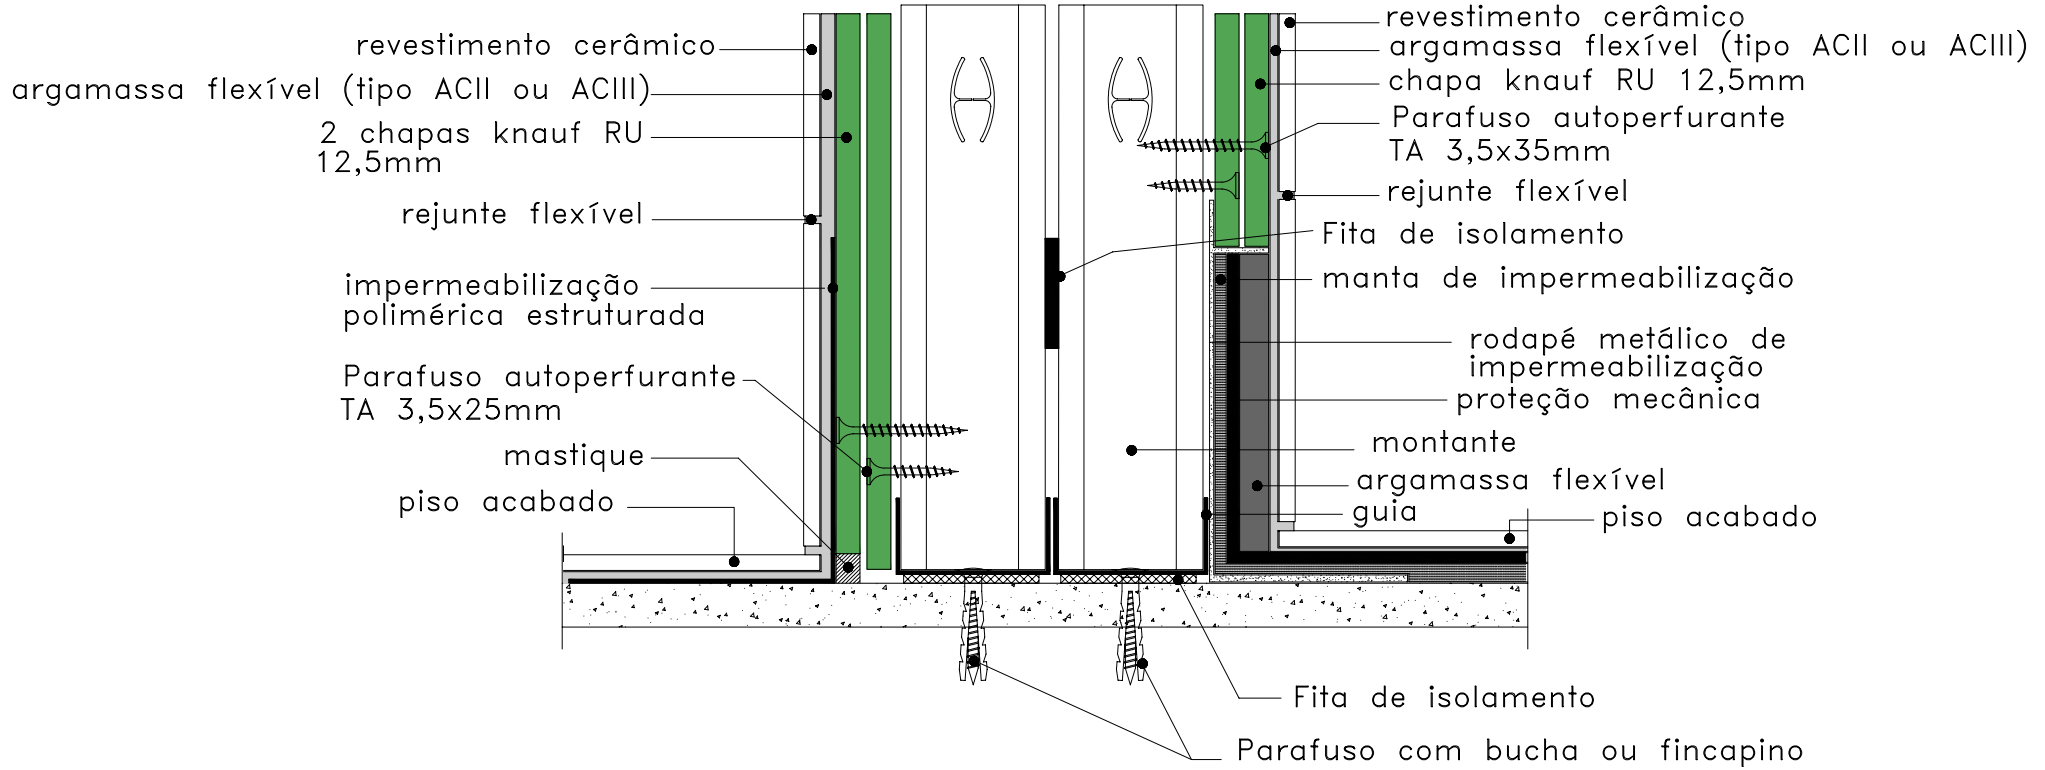

TRATAMENTO SEM
RODAPÉ METÁLICO

TRATAMENTO COM
RODAPÉ METÁLICO

1

DETALHE – CORTE VERTICAL COM IMPERMEABILIZAÇÃO – W115

SEM ESCALA